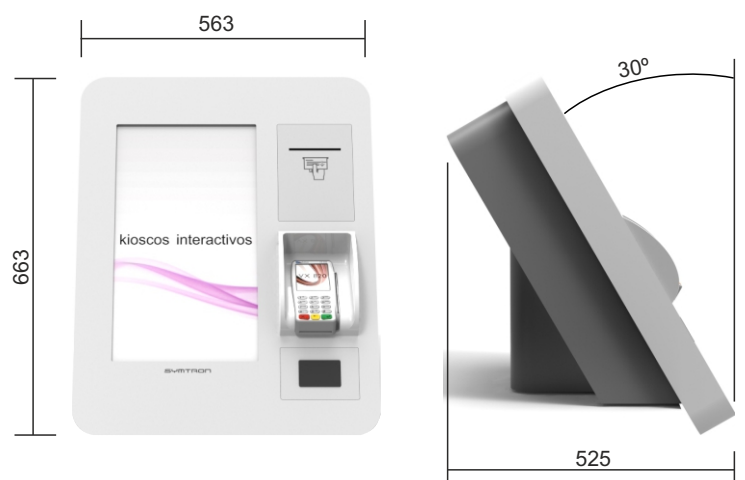

SELF-ORDER KIOSK

Desktop option

Configuración	
Componentes	Especificaciones
Computadora	Chasis industrial modelo Open CPU Microprocesador Intel Dual-Core i3/i5/i7 RAM DDR4 Disco SATA HDD 500GB (opcional SSD 120 GB)
Monitor táctil	SVGA-Tamaño 22" (opcional 19") Relación de aspecto 5:4 Pantalla táctil USB tecnología de ondas de superficie SAW (opcional PCAP)
Impresora Fiscal	Impresión térmica Ancho de papel 80mm USB (Opcional fiscal)
PIN pad	EMV y NFC integrado Homologado PCI
Lector código 1D/2D	Alta definición pdf417-QR codes
Opcionales	
Cámara web full HD 1080p	
Wi-fi	
Audio estéreo potenciado	

- +Atractivo
- +Compacto
- +Ergonómico
- +Adaptable
- +Modular
- +Simple

SELF-ORDER

Desktop option